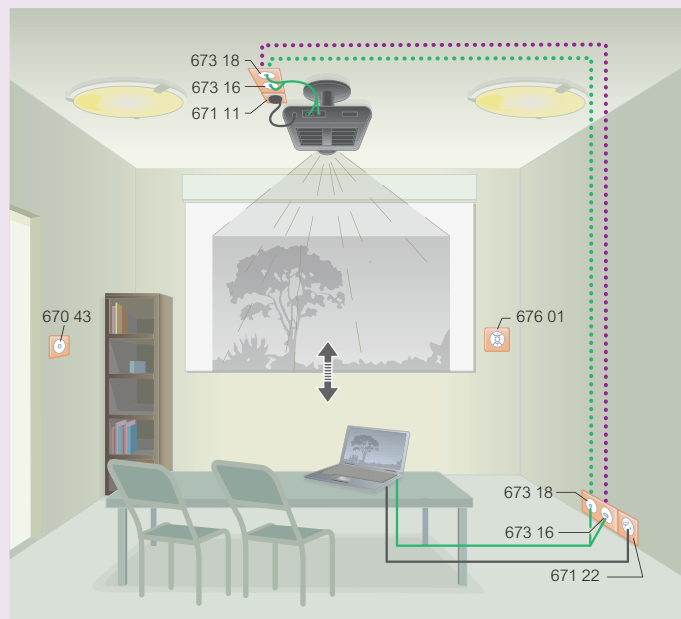

## Programme Céliane™ équipements pour prises audio/vidéo

779 30

Emb.	Réf.	Cordons
1	<b>Mars 2009</b> 517 20	Permettent de raccorder une prise à un terminal <b>Cordon HDMI</b> Longueur 10 m Permet le raccordement d'une prise HDMI au terminal audio/vidéo (écran plasma, lecteur DVD, home Cinéma, console de jeu...) Pour une utilisation supérieure à 10 m utiliser le Booster HDMI réf. 779 30
1	517 22	<b>Cordon HD 15 + Jack 3.5 mm</b> Longueur 2 m Permet le raccordement d'une prise vidéo HD 15 et d'une prise audio jack 3.5 mm à un terminal (PC, vidéoprojecteur)
1	779 30	<b>Booster HDMI</b> Permet de rallonger une liaison HDMI Dispose de 2 connecteurs femelle et s'utilise en complément de cordon HDMI (par exemple cordon réf. 517 21) Ne nécessite pas d'alimentation externe
<b>Câbles</b>		
1	327 80	Permettent de raccorder 2 prises distantes <b>Câble HDMI</b> Longueur 20 m Permet le raccordement de prises HDMI distantes jusqu'à 10 m
1	327 81	<b>Câble VGA</b> Longueur 20 m Permet le raccordement full pin de prises HD 15 distantes jusqu'à 20 m

### ■ Installation des prises audio/vidéo en salle de réunion

- Câble VGA (réf. 327 81)
- Cordon HD 15 + jack 3,5 mm (réf. 517 22)
- Câble audio

### ■ Installation des prises audio/vidéo en Home Cinéma